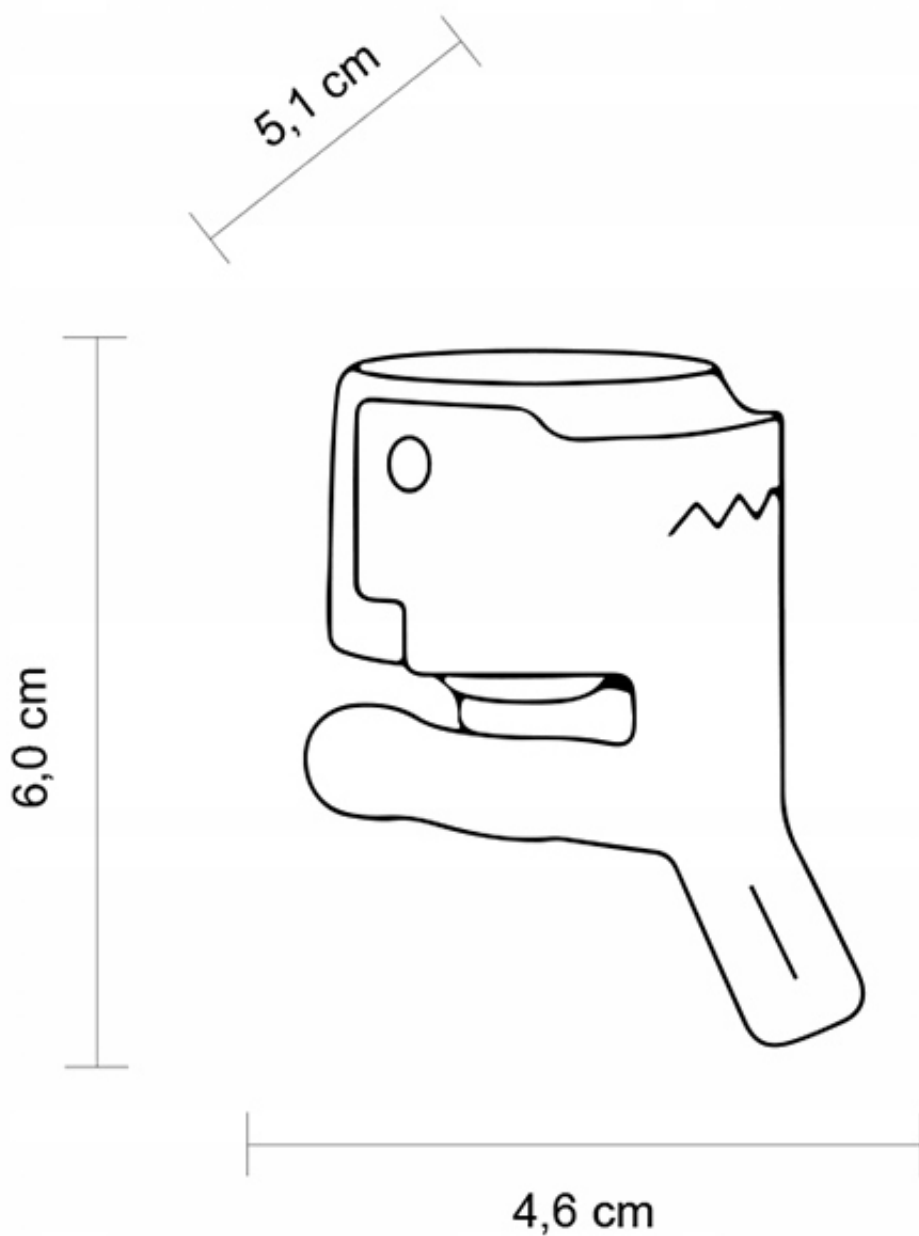

Zaprojektowana zgodnie z wielką tradycją patentów WAF, linia korków wzmocnia połączenie estetyki i wiedzy technologicznej, oferując to, co najlepsze dla zachowania cennych właściwości win musujących. Korek WAF jest niezawodny, bezpieczny, praktyczny i ergonomiczny, umożliwia otwieranie i zamykanie butelki jedną ręką.

Na naszych aukcjach dostępne również inne wzory i kolory