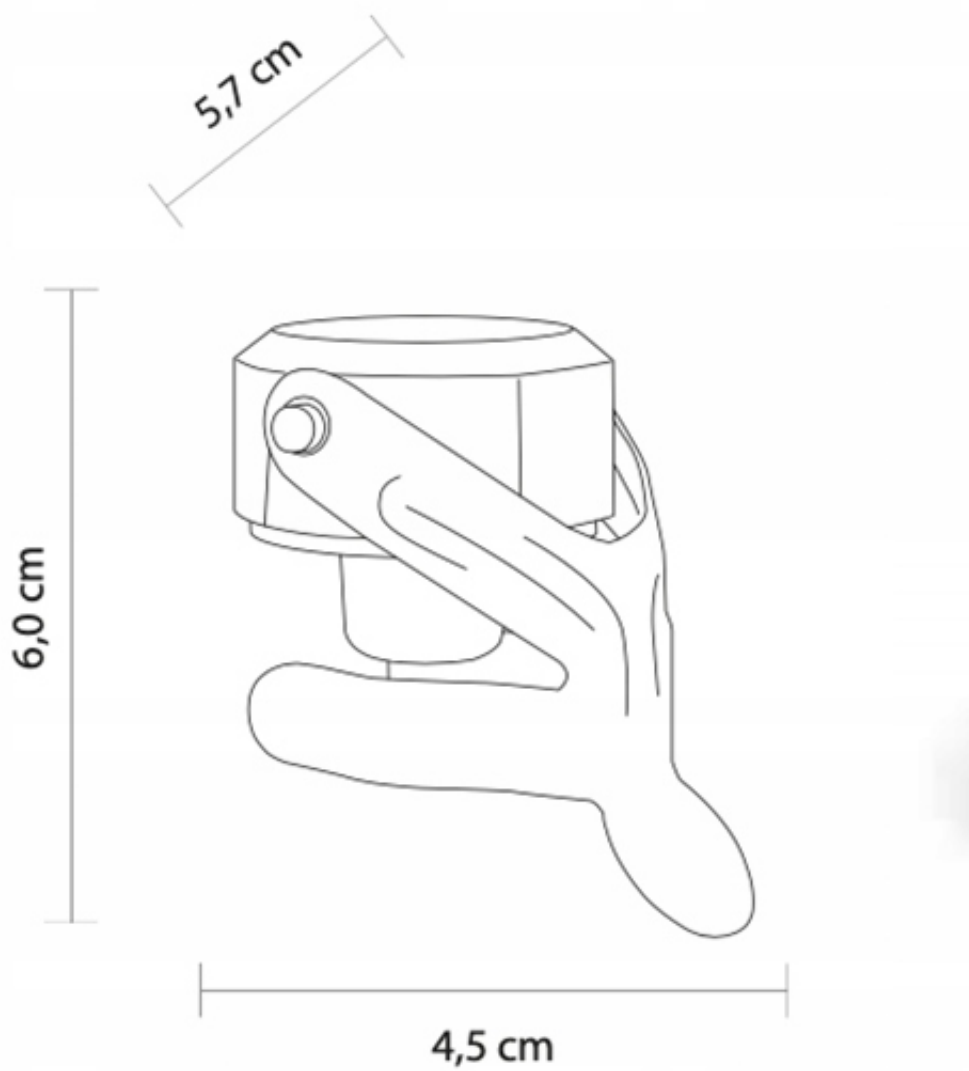

---

praktyczny i ergonomiczny, umożliwia otwieranie i zamykanie butelki jedną ręką.

Na naszych aukcjach dostępne również inne wzory i kolory